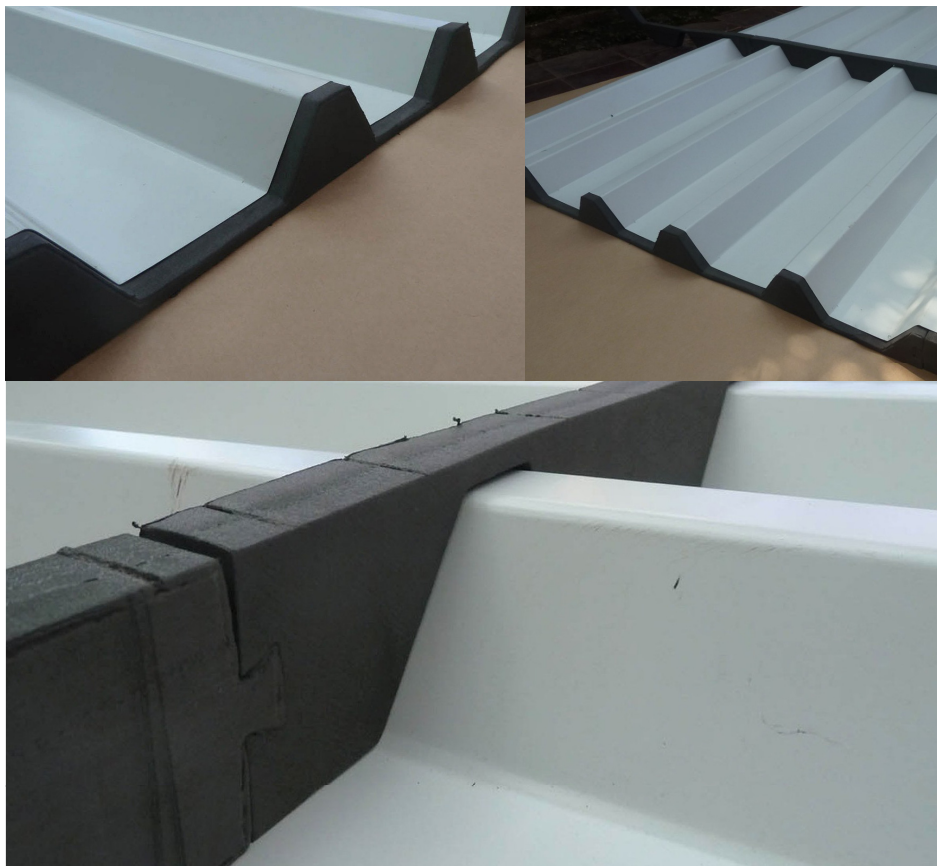

MAXSEAL SELLO DE CUBIERTAS Y REVESTIMIENTOS

• DESCRIPCIÓN

Espuma flexible de celda cerrada.

• APLICACIÓN

Es el producto ideal para solucionar los problemas de sellado en planchas de cubiertas o revestimientos en vanos de puertas, ventanas y otras aplicaciones.

• PRESENTACIÓN

Diferentes diseños, planos ondulados y a medida.

BENEFICIOS

- Sella herméticamente, evita filtraciones de agua, polvo y materias extrañas.
- Producto 100% estanco.
- Alta resiliencia (memoria).
- Disponible bajo onda y sobre onda.
- Fácil de transportar, liviano.
- Rapidez en la instalación.

ALTA
DURABILIDAD

LIMPIO, NO
CONTIENE BITÚMENES

IMPERMEABLE
IMPURESCIBLE

FÁCIL Y RÁPIDA
INSTALACIÓN

Visítenos en: 

Sala Ventas:
Kilómetro 10 N°5580 - Bodega 19-A Megacentro
San Pedro de la paz

Sucursal:
Marina 44, Temuco - Teléfono: 45 - 2213148
E-mail: ventastemuco@aislacentro.cl