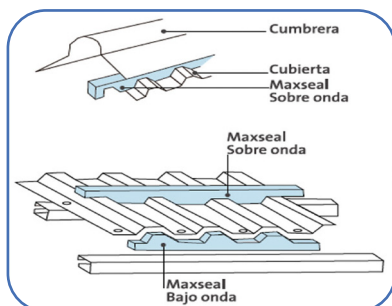

MAXSEAL SELLO DE CUBIERTAS Y REVESTIMIENTOS

• DESCRIPCIÓN

Espuma flexible de celda cerrada.

• APLICACIÓN

Es el producto ideal para solucionar los problemas de sellado en planchas de cubiertas o revestimientos en vanos de puertas, ventanas y otras aplicaciones.

• PRESENTACIÓN

Diferentes diseños, planos ondulados y a medida.

BENEFICIOS

- Sella herméticamente, evita filtraciones de agua, polvo y materias extrañas.
- Producto 100% estanco.
- Alta resiliencia (memoria).
- Disponible bajo onda y sobre onda.
- Fácil de transportar, liviano.
- Rapidez en la instalación.

ALTA
DURABILIDAD

LIMPIO, NO
CONTIENE BITÚMENES

IMPERMEABLE
IMPURESCIBLE

FÁCIL Y RÁPIDA
INSTALACIÓN

Visítenos en: 

Sala Ventas:
Kilómetro 10 N°5580 - Bodega 19-A Megacentro
San Pedro de la paz

Sucursal:
Marina 44, Temuco - Teléfono: 45 - 2213148
E-mail: ventastemuco@aislacentro.cl