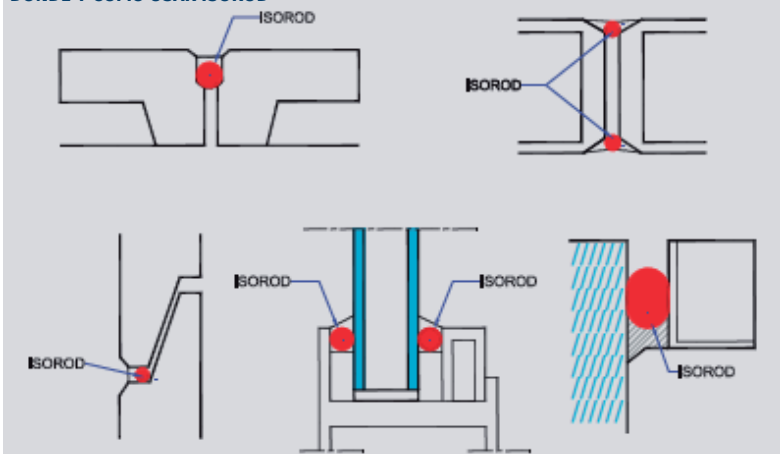

**CORDON BT**

**DONDE Y COMO USAR ISOROD**

**ISOROD CORDON BT** es una barra de espuma de polietileno expandido de celda cerrada utilizada como respaldo de juntas de dilatación y estanqueidad en estanques de agua, presas, fachadas, pavimentos, aeropuertos, prefabricados, paneles, baños cocinas, puertas y ventanas.

**ISOROD CORDON BT** cumple con las especificaciones técnicas exigidas en el apartado 2-3 de la norma DIN 18.540 referida a los materiales de relleno para sellado de juntas y que es compatible con cualquiera de las masillas de polisulfuros, poliuretano o de base acrílica y no contienen asbesto ni PCBs,NI.

**VENTAJAS**

- ✓ Controla la profundidad del sellado y permite una rápida aplicación del sello.
- ✓ Permite utilizar la cantidad justa y necesaria de sellante.
- ✓ Evita la adherencia al fondo de la junta y a la vez deja al sellante con una superficie convexa permitiendo su correcta deformación.
- ✓ Altamente flexible y adaptable y excelente recuperación de la compresión.
- ✓ Resiste ácidos comunes, álcalis, disolventes, aceites y detergentes.
- ✓ Perfectamente compatible con los sellantes en base a poliuretanos, acrílicos, silicona, polisulfuros, etc.

MATERIALIDAD	ABSORCIÓN DE AGUA	DENSIDAD MEDIA	RESISTENCIA DESGARRE TRANSV	RESISTENCIA DESGARRE LONG.	ESTABILIDAD TÉRMICA	DIAMETROS (en mm)
POLIETILENO CELDA CERRADA	< 1% en volumen	26 kg/m3 +/- 5	60 Kg/ cm (ASTM D-624)	108 Kg/ cm (ASTM D-624)	De -40 °C a +70 °C	ROLLO CARRETE : 6, 8, 10
						ROLLO : 13, 15, 20, 25, 30
						BARRA 2 MT : 40, 50
						OTRAS PROPIEDADES
RESISTENCIA ACEITES Y AGUA			RESISTENCIA HONGOS Y PARASITOS			COLORES
BUENA			EXCELENTE			